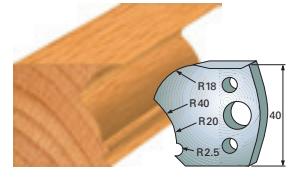

Coltelli Limitatori **SN 123 K**
SO 123 K