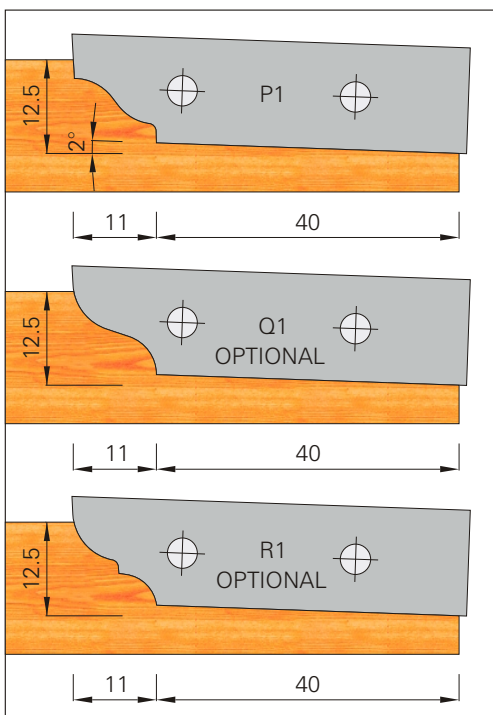

K 427 - 9

Testa multiprofilo per piattabande

OMAS

HW

MAN

n 4400 - 7600

TESTA COMPLETA DI INSERTI P1

D	d	Z	COD.	€
175	30	2	K427090030	254
175	31.75	2	K427090031	254
175	35	2	K427090035	254