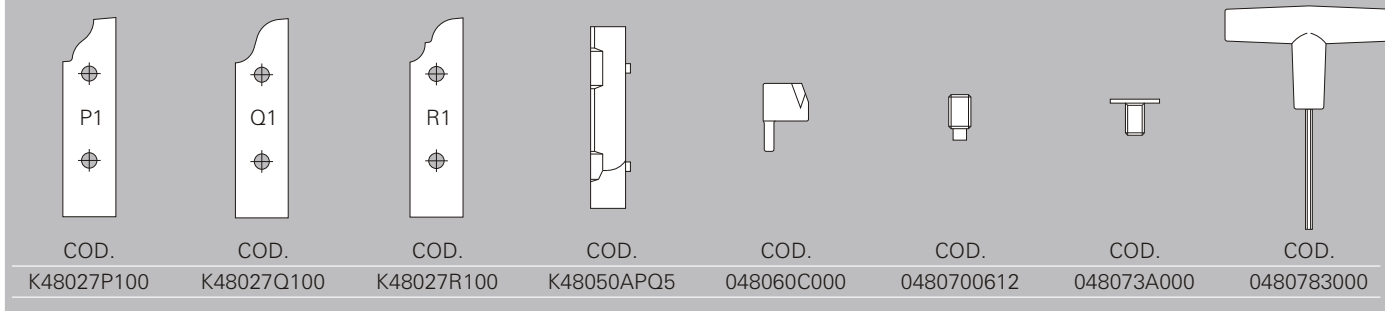

D	d	Z	COD.	€
175	30	2	K427090030	254
175	31.75	2	K427090031	254
175	35	2	K427090035	254

Ricambi / Spare parts / Rechanges / Repuestos / Ersatzteile