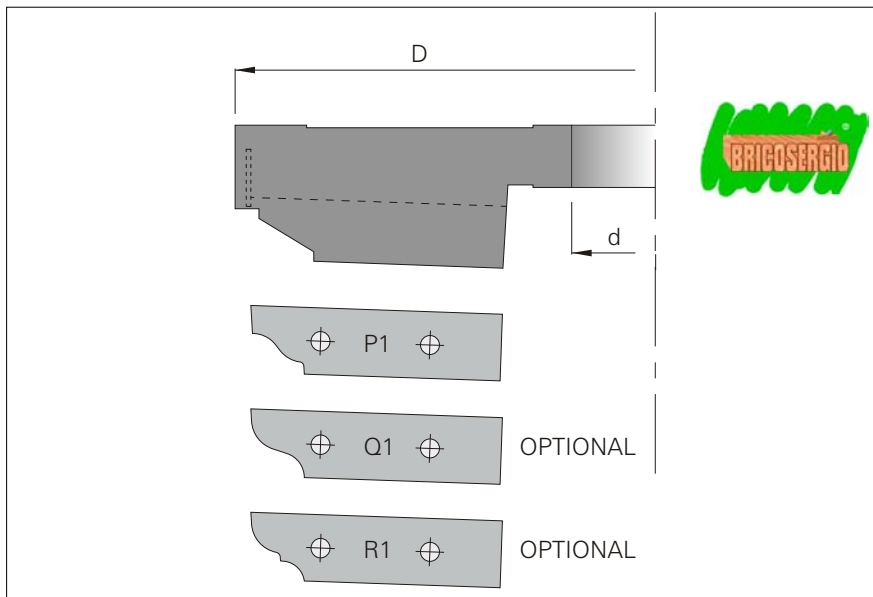

K 427 - 9

Testa multiprofilo per piattabande

OMAS

HW

MAN

n 4400 - 7600

TESTA COMPLETA DI INSERTI P1

D	d	Z	COD.	€
175	30	2	K427090030	254
175	31.75	2	K427090031	254
175	35	2	K427090035	254