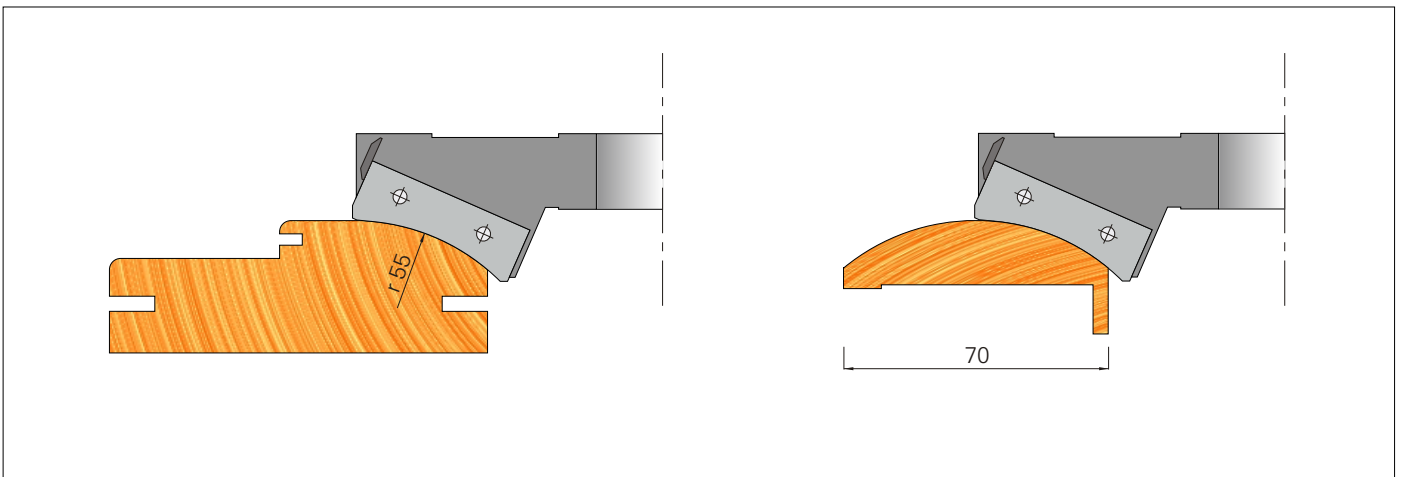

HW

MAN

n 4700 - 8100

D	d	Z	COD.
164	30	3	K423183000
164	31.75	3	K423183100
164	35	3	K423183500
164	40	3	K423184000
164	50	3	K423185000

Ricambi / Spare parts / Rechanges / Repuestos / Ersatzteile

COD.	COD.	COD.	COD.	COD.	COD.
K480231800	048050AUVZ	048060C000	0480700612	048073B000	0480783000