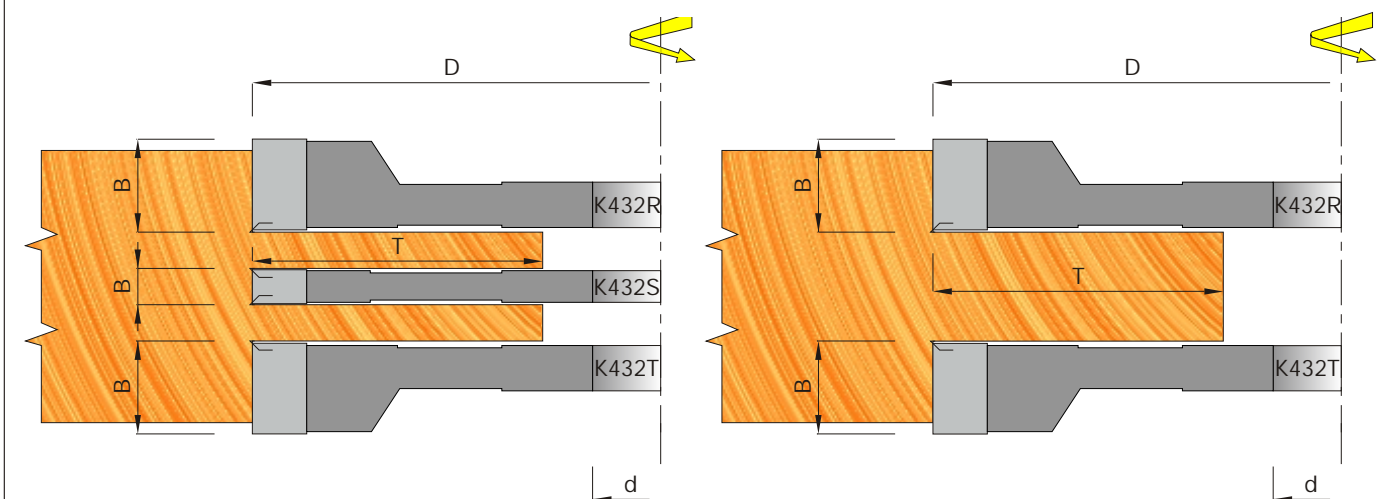

BRICOSERGIO.it
macchinelegno & co.

sito internet www.bricosergio.it - email info@bricosergio.it
tel 3336147146 - 02320621763 - fax 02700536511

ART.	COD.	D	B	d	Z	V	T	€
K432-R	K432R00030	180	20	30	2	2	64	176
K432-S	K432S08030	180	8	30	2	4	64	176
K432-T	K432T00030	180	20	30	2	2	64	176